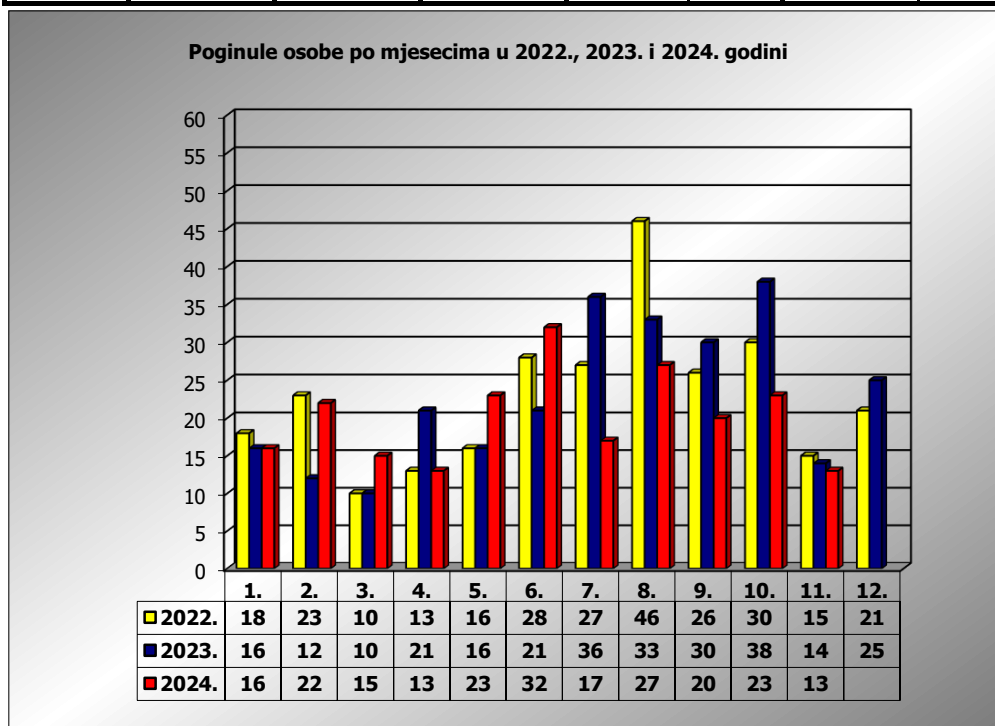

**PRIKAZ POGINULIH OSOBA U PROMETNIM NESREĆAMA U 2024.  
 GODINI U REPUBLICI HRVATSKOJ PO MJESECIMA  
 (usporedba s 2022. i 2023. godinom)**

mjesec	poginuli			2024./2022.		2024./2023.	
	2022. g.	2023. g.	2024. g.				
siječanj	18	16	16	-11,1%	-2	0,0%	0
veljača	23	12	22	-4,3%	-1	83,3%	10
ožujak	10	10	15	50,0%	5	50,0%	5
travanj	13	21	13	0,0%	0	-38,1%	-8
svibanj	16	16	23	43,8%	7	43,8%	7
lipanj	28	21	32	14,3%	4	52,4%	11
srpanj	27	36	17	-37,0%	-10	-52,8%	-19
kolovoz	46	33	27	-41,3%	-19	-18,2%	-6
rujan	26	30	20	-23,1%	-6	-33,3%	-10
listopad	30	38	23	-23,3%	-7	-39,5%	-15
studen	15	14	13	-13,3%	-2	-7,1%	-1
prosinac	21	25					
<b>I - III</b>	<b>51</b>	<b>38</b>	<b>53</b>	<b>3,9%</b>	<b>2</b>	<b>39,5%</b>	<b>15</b>
<b>I - VI</b>	<b>108</b>	<b>96</b>	<b>121</b>	<b>12,0%</b>	<b>13</b>	<b>26,0%</b>	<b>25</b>
<b>I - IX</b>	<b>207</b>	<b>195</b>	<b>185</b>	<b>-10,6%</b>	<b>-22</b>	<b>-5,1%</b>	<b>-10</b>
<b>I - X</b>	<b>237</b>	<b>233</b>	<b>208</b>	<b>-12,2%</b>	<b>-29</b>	<b>-10,7%</b>	<b>-25</b>
<b>I - XI</b>	<b>252</b>	<b>247</b>	<b>221</b>	<b>-12,3%</b>	<b>-31</b>	<b>-10,5%</b>	<b>-26</b>

XI. mjesec - podaci s danom 24.11.2022., 2023. i 2024.